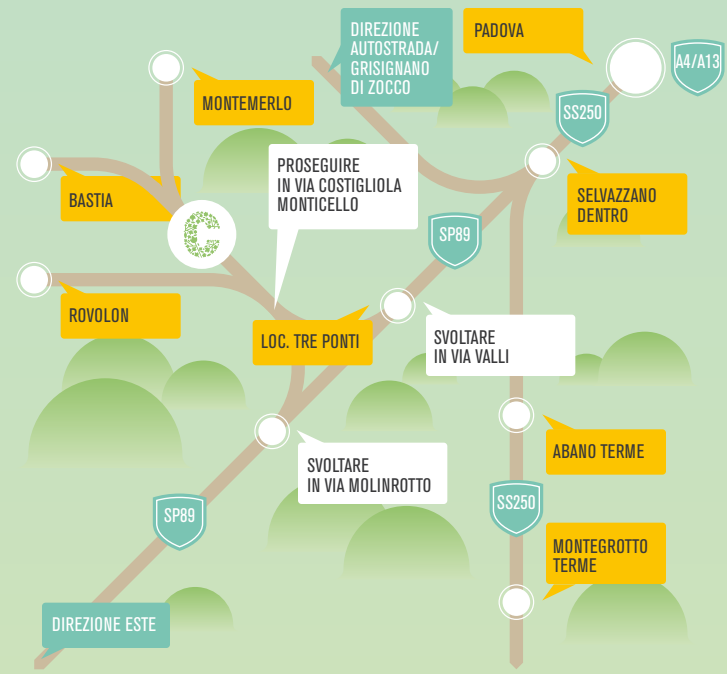

## ALLA COSTIGLIOLA PUOI TROVARE:

Prodotti agricoli biologici

Servizio agriturismo

21 posti letto

Sale per attività formative

Sale incontri e convegni

Ristorazione biologica

## PER INFORMAZIONI E PRENOTAZIONI:

VIA RIALTO, 62  
35030 ROVOLON (PD)

45.374.956 11.685.875

+39 049 990 3221

+39 335 802 4912

+39 340 967 8076

INFO@LACOSTIGLIOLA.ORG

WWW.LACOSTIGLIOLA.ORG

# 06.

## NELLE VICINANZE È POSSIBILE TROVARE:

**TERME DI ABANO E MONTEGROTTO**  
III secolo a.C., 10-15 km.

**ABBAZIA DI PRAGLIA**  
X secolo, 3 km.

**SEDE CENTRALE BANCA ETICA**  
XXI secolo, 20 km.

**PARCO REGIONALE DEI COLLI EUGANEI**